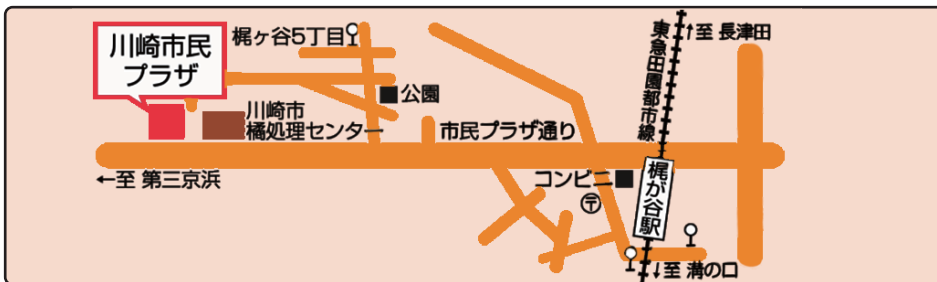

- ★ ひとみ座:ウレタン人形作り
- ★ ハッピーメロディー:バルーン人形作り
- ★ いりぱっと:粘土型遊び
- ★ ひこうせん:影絵劇あそび

販売コーナー

- ★ こどもの本の店 ともだち
- ★ 高津区子ども会連合会
- ほか

市民プラザ行バス時刻表

川崎市営バス(休日)(溝23)

時	梶ヶ谷駅 4番乗場	溝口駅南口 3番乗場
9	10 40	10 40
10	10 40	10 45
11	10 40	10 40
12	10 40	10 40
13	10 40	10 40
14	10 40	10 40
15	10 40	10 40